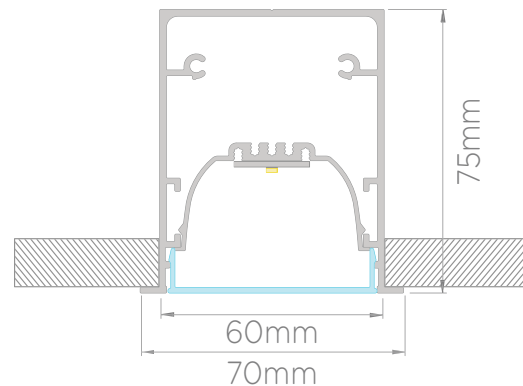

# PROFILE 60MM FRAME KH - 725+ LED 2000/4000LM

A+

DALI  
1-10

LED

CRI  $\geq$  90

warm white / cool white  
3000K / 4000K

ניתן להזמין בעוצמת הארה של 2,000 או 4,000 לומן למטר. תואם תקן Zhaga.  
חיתוך לפי מידה כל 29 ס"מ.